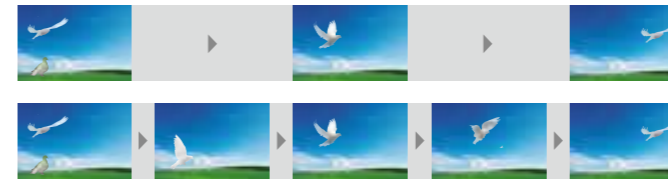

35,000:1 高對比

明亮且生動的圖像為您帶來 4K PRO-UHD 影像的真實感動。

高動態範圍

HDR10 高動態範圍及豐富的黑色對比：全 10 位元色彩輸出與最高達 35,000 : 1 的對比度，不論在明亮或昏暗場景都能呈現一流的色彩範圍與細節。

動態影像插補

動態影像插補技術會在原始影像插入新的影像，讓影像更流暢清晰。

■ 動態影像插補模擬圖
■ 動態影像插補只能用於 1080p

快速模式 (低於 20ms)

快速模式讓您的電玩體驗更加愉悅，並可減少玩遊戲時的延遲時間，讓遊玩更輕鬆。

* 梯度的情境下仍適用

靈活設定及連接

鏡頭位移及 1.6x 變焦鏡頭

垂直軸向可調範圍達 60%，提供絕佳的安裝彈性。您可使用 1.6x 變焦鏡頭，在距離螢幕 295cm 到 478cm 的範圍內，投影出 100 吋大的畫面。

All-in-one

內建電視棒 (ELPAP12) 與高品質喇叭，一機即可享受多種應用，包含 Android TV (支援 Netflix)。

應用程式

支援 Google Play、Netflix 可盡情探索喜愛的遊戲、音樂和電影、網路與應用程式。

語音搜尋

語音搜索功能與個人化設定，可在影音娛樂上享受更多的時間，在尋找好的東西上花費更少的時間。

無線投影

透過 Chromecast built-in™ 將喜愛的影片、遊戲和應用程式，以最佳畫質從行動裝置投放大畫面。

10W 高音質喇叭

喇叭內建於投影機前方，環繞聲場可以聽得更清晰。