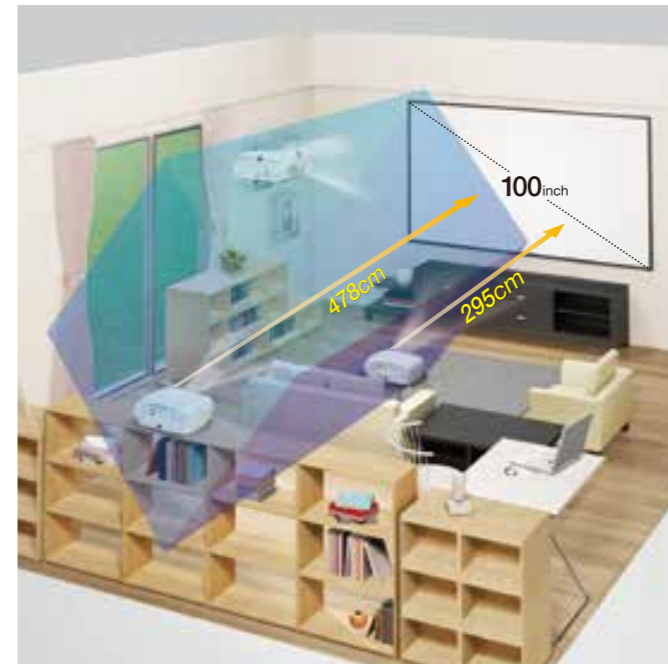

快速模式讓您的電玩體驗更加愉悅，並可減少玩遊戲時的延遲時間，讓遊玩更輕鬆。

* 梯度的情境下仍適用

靈活設定及連接

鏡頭位移及 1.6x 變焦鏡頭

垂直軸向可調範圍達 60%，提供絕佳的安裝彈性。您可使用 1.6x 變焦鏡頭，在距離螢幕 295cm 到 478cm 的範圍內，投影出 100 吋大的畫面。

All-in-one

內建電視棒 (ELPAP12) 與高品質喇叭，一機即可享受多種應用，包含 Android TV (支援 Netflix)。

應用程式

支援 Google Play、Netflix 可盡情探索喜愛的遊戲、音樂和電影、網路與應用程式。

語音搜尋

語音搜索功能與個人化設定，可在影音娛樂上享受更多的時間，在尋找好的東西上花費更少的時間。

無線投影

透過 Chromecast built-in™ 將喜愛的影片、遊戲和應用程式，以最佳畫質從行動裝置投放大畫面。

10W 高音質喇叭

喇叭內建於投影機前方，環繞聲場可以聽得更清晰。