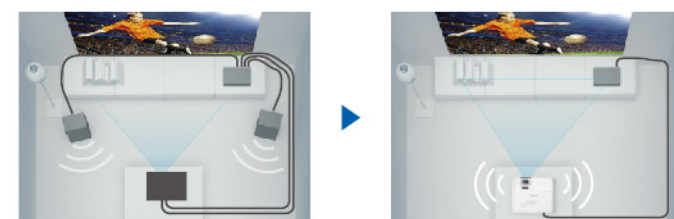

快速設定，簡報隨時就緒！

自動開機/0秒關機

投影機在待機狀態接收到影像訊號時，可自動喚醒開始投影。即使到了客戶的會議室，按下電源鍵後可在數秒內完成開機設定，簡報完成後，關閉電源即可將投影機收好，無需等待散熱關機，放心趕赴下一場簡報。

多元連接功能，隨您喜好自由選擇

更廣泛的連線功能，讓您輕鬆享受不同娛樂資源。您可以視情況及個人喜好，選擇各種影像連結方式，包括HDMI和USB。HDMI連線設定簡便，不只提供高畫質享受，亦解決線路凌亂問題。

微短焦投影，超值沉浸式大畫面

EH-TW750投影距離短，僅 227公分即可投影 100吋大畫面，簡單創造沉浸式家庭劇院。

投影畫面	投影距離表	
畫面對角尺寸 投影比例 16:9	最短(cm)	最長(cm)
60"	135	164
80"	181	219
100"	227	275
150"	342	413
200"	457	551

影像強化再進階

EH-TW750 所配備的進階影像處理功能「影像強化技術」是現有「超解像技術」的進階版，搭配雜訊抑制處理功能，為您呈現更清晰、更精緻的影像品質。