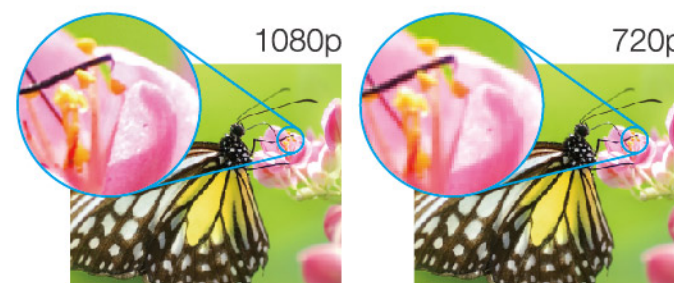

1080p 高畫質，視覺的精緻饗宴

Full HD 1920x1080高畫質解析度，畫面細膩逼真，大螢幕視覺享受不打折。