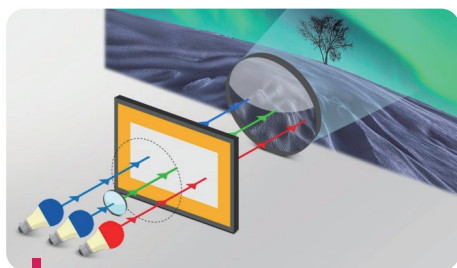

LG Cine Beam Premium 4K UHD

超短焦家庭劇院投影機 HU915QE

- ▶ 3,700 ANSI流明
- ▶ 雷射 4K UHD (3840 x 2160)
- ▶ 8.3 百萬像素

- ▶ R.G.B 三色雷射技術
- ▶ 最大可達 120 吋螢幕尺寸
- ▶ 2.2 聲道 40W 音效

- ▶ 亮度優化器 II
- ▶ webOS
- ▶ Apple AirPlay 2 和 HomeKit

明亮環境享電影般畫質

3,700 ANSI 流明的亮度產生柔和的光線，在環境照明條件下的室內環境產生清晰的影像。

最新第二代 3 道雷射技術

使用 RGB 分離原色技術並提供比上一代產品亮 30% 的色彩表現，可以呈現生動的畫面，同時防止色彩失真

百吋大畫面 近享零距離

在非常短的投影距離(投射比 0.19)創造令人印象深刻的 120 英吋的家庭劇院螢幕

Kvadrat 再生羊毛 專為搭配室內設計而設計

支援穩定的連接埠功能

真 4K UHD 雷射投影機

採用 830 萬像素，以 2 百萬比 1 的對比度，可以呈現深沉的黑暗和明亮

劇院般的 2.2 聲道 40W 音效

進階的 2.2 聲道 40W 音效，您可以享受與真實電影院幾乎相似的體驗

亮度優化器 II

可手動或自動調整亮度和光圈模式以及主動式對比

觀賞內容的智慧方式

使用 webOS 6.0，您只需連接到 Wi-Fi 網路，即可瀏覽各種電視節目和電影。此外，您還可以使用 Netflix、Amazon Prime Video、Disney+、YouTube 和 Apple TV 等內建應用程式，觀賞影片內容。