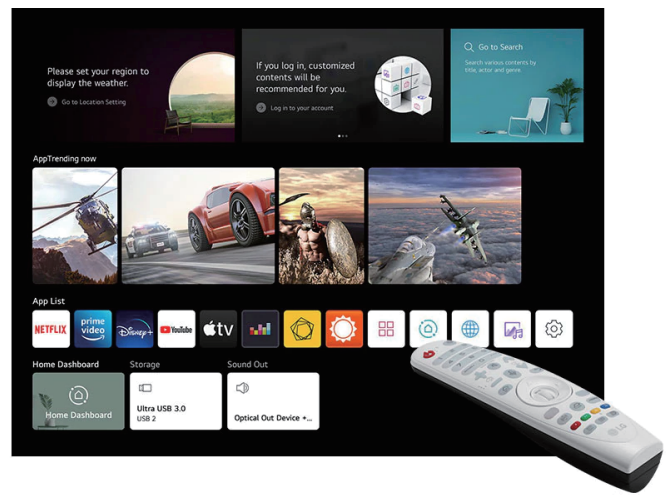

真 4K UHD 雷射投影機

採用 830 萬像素，以 2 百萬比 1 的對比度，可以呈現深沉的黑暗和明亮

劇院般的 2.2 聲道 40W 音效

進階的 2.2 聲道 40W 音效，您可以享受與真實電影院幾乎相似的體驗

亮度優化器 II

可手動或自動調整亮度和光圈模式以及主動式對比

觀賞內容的智慧方式

使用 webOS 6.0，您只需連接到 Wi-Fi 網路，即可瀏覽各種電視節目和電影。此外，您還可以使用 Netflix、Amazon Prime Video、Disney+、YouTube 和 Apple TV 等內建應用程式，觀賞影片內容。

Apple AirPlay 2 和 HomeKit

使用 LG 智慧投影機，您可以使用 AirPlay，將支援的 Apple 裝置 (iPhone、iPad 和 Mac) 娛樂內容輕鬆分享到高解析度的大螢幕上。

HU915QE 規格

投影系統 數位光學處理(DLP)	使用介面 webOS 6.0(Smart)
原生解析度 4K UHD (3840 x 2160)	畫面分享 Yes (up to 4K/30Hz)
亮度 3,700 (ANSI流明)	LG ThinQ Yes
對比度 2,000,000:1 (Full On Full Off)	Airplay 2 Yes (up to 4K/30Hz)
噪音值 (Typical) 26/28/30 dB (A)	藍芽音源輸出 Yes
亮度一致性 85% ↑ (JBMA 9point)	藍芽影音同步控制 Yes
DCI 色域 DCI - P3	HDR HDR10, HLG
尺寸(淨) 680 x 347 x 128 mm (W x D x H)	HDR 效果 Yes
重量(淨) 12.2 Kg	TruMotion Yes (up to 4096x2160)
耗電量 (最大) 350W	影像翻轉 Yes (水平/垂直)
耗電量 (待機模式) 0.5W ↓	數位梯形修正 4/9/15點 Warping (影像調整)
電源 100V - 240V @ 50~60 Hz (PSU Built-in)	自動梯形修正 No
使用環境溫度 0 ~ 40°C	HDCP HDCP2.2
顯示比例 16:9/Original/4:3/Vertical Zoom/All-Direction Zoom	快速開關機 Yes (on 12 Sec off 2 Sec)
	黑階控制 Yes
	色溫調整 Yes