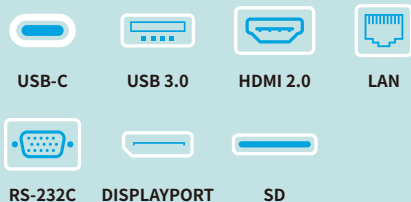

多元連接端子

V3 系列內附配件

- 美規電源線 3m x 1
- HDMI訊號線 3m x 1
- 觸控USB線 3m x 1
- 遙控器 x 1
- 觸控筆 x 2
- 無線接收器 (Wi-Fi USB dongle) x 1
- 快速指南 x 1
- M8螺絲 x 4
- 壁掛架 x 1