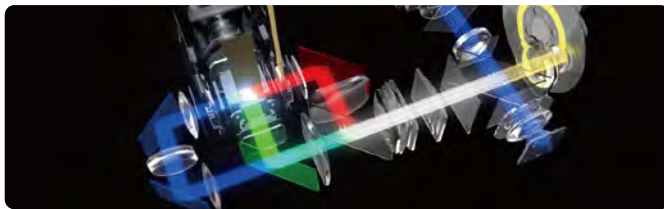

2,500,000:1 高動態對比

畫面的清晰度、細節呈現、灰階層次都可透過對比度判斷效果。動態對比度越高，在影片中黑白、明暗轉換越快，圖像越清晰、色彩也越鮮明艷麗。相反的動態對比度越低，畫面較灰暗不清。