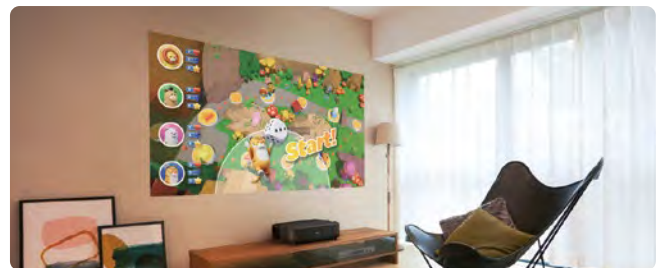

悠閒下午

享受大畫面的電玩娛樂