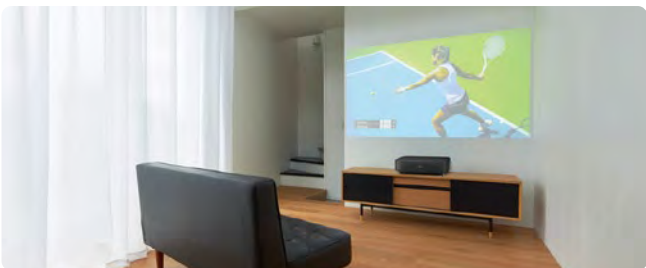

美好生活 level up!

享受電玩的臨場感、追劇+電影的震撼、Yamaha 重低音響的磅礫、超過100吋以上的視覺享受

醒腦早晨

居家健身、瑜珈，大螢幕觀看更舒適