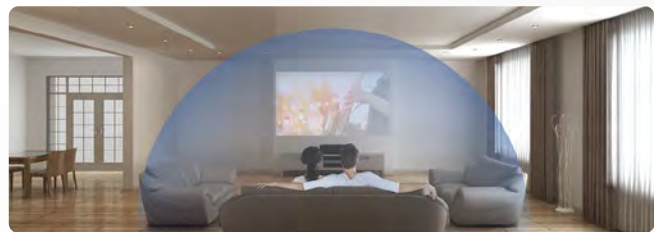

Yamaha 2.1 聲道 前所未有的絕響

雙聲道揚聲器系統搭配 Yamaha 獨家 DSP 技術，提升聽覺的同時，更享受臨場的真實。

絕世 3D 環繞音效震撼全場

Yamaha 獨家 DSP AudioEngine™ 音效技術打造 3D 環繞音響震撼全場。