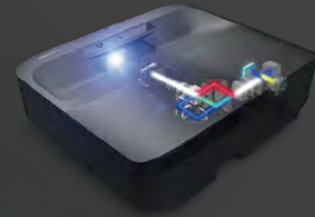

畫質清晰 色彩飽和、高彩色亮度

Epson 雷射光源模組提供穩定的光源輸出，3LCD 技術使用 RGB 三原色完美融合還原真實色彩。

4K Pro- UHD 顯示技術 / 3600 流明彩色亮度

2,500,000:1 的動態對比度，呈現明亮、精緻的飽和色彩，Android TV™ 支援 4K 訊號輸入與 HDR10 / HLG，影片觀賞更細膩。