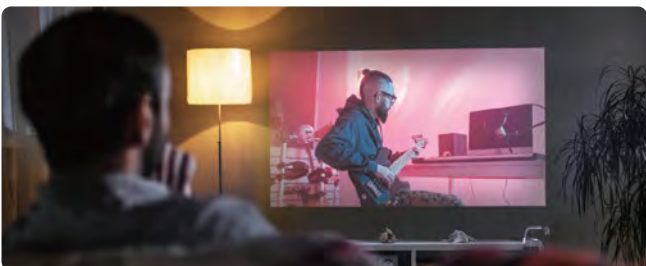

慵懶午夜

開啓音樂播放app、享受音樂放鬆