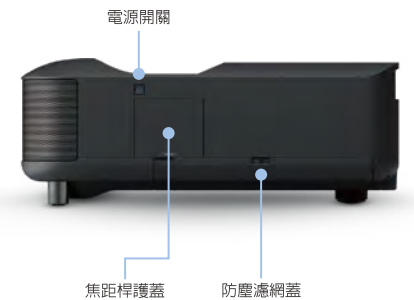

全球 投 影 科 技 第 一 品 牌

EPSON

台灣愛普生科技股份有限公司

台北市信義區松仁路100號15樓

代表號：(02)8786-6688

客戶服務專線：(02)2165-3138

雷射機種：

標準保固一年(含雷射光源)。
購買後一個月內上網登錄，即享三年極致保固，雷射光源三年或 20,000 小時。
保固內的零件、工時與運費皆免費，購買一週內新品不良免費更換新機。

投影機保固登錄：

<https://www.epson.com.tw/lcpwarranty>

* 保固內容依官網公告為主

經銷商蓋章

2024.01版