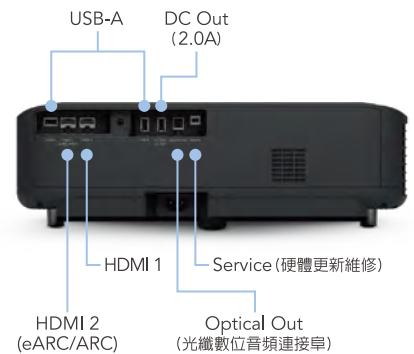

全球 投 影 科 技 第 一 品 牌

EPSON

台灣愛普生科技股份有限公司

台北市信義區松仁路100號15樓

代表號：(02)8786-6688

客戶服務專線：(02)2165-3138

雷射機種：

標準保固一年(含雷射光源)。
購買後一個月內上網登錄，即享三年極致保固，雷射光源三年或 20,000 小時。
保固內的零件、工時與運費皆免費，購買一週內新品不良免費更換新機。

投影機保固登錄：

<https://www.epson.com.tw/lcpwarranty>

* 保固內容依官網公告為主

經銷商蓋章

2024.01版