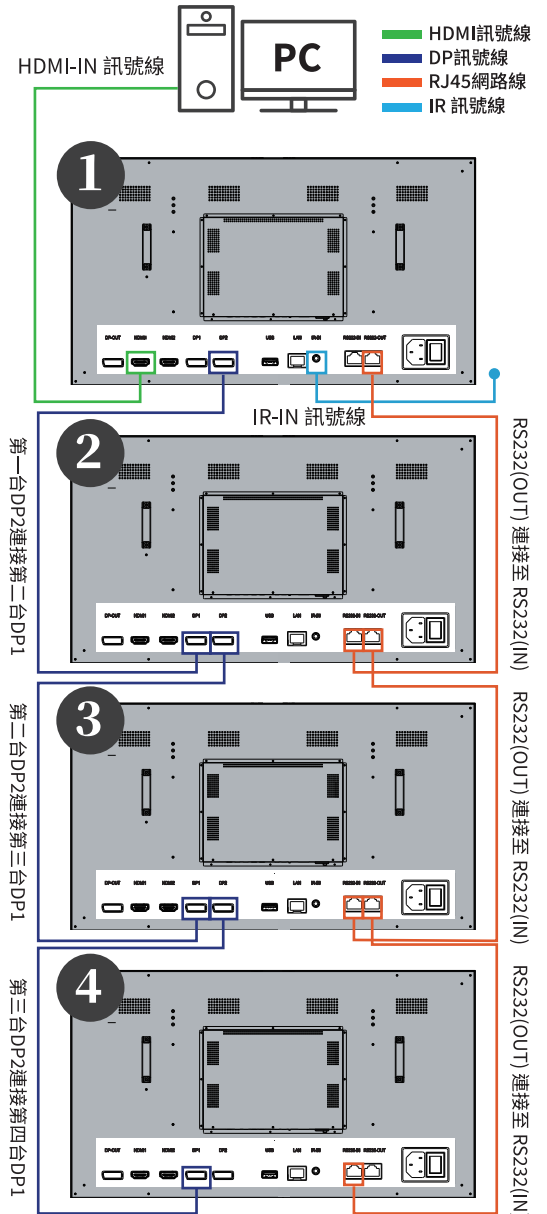

SHARP

Be Original.

極窄邊框拼接電視牆

PN-KV554U / PN-KV554U-18 / PN-KV554U-09

極細窄邊框 拼出大視界

採用硬屏品質保證，畫面清晰流暢，精細真實。
支援4K超高清拼接，飽和自然。色彩鮮明、支援多種主流訊號輸入，滿足不同串接需求。
機體輕薄，開放式設計，散熱效率佳。

畫質細膩

畫質飽合自然，清晰流暢，舒適視覺饗宴，符合健康需求，透過DP連接可達4K畫質。

圖像清晰

採用自動色彩和圖像增強處理器，提升畫面顯示品質。

支援多重訊號介面

支援多重訊號介面。HDMI、DP訊號輸入，效果更清晰，適合各種專業應用。

極窄邊框

無邊框接合效果，呈現逼真震撼視覺。

散熱設計

開放式冷卻機構設計，機體輕薄。

產品規格

產品型號	PN-KV554U	PN-KV554U-18	PN-KV554U-09
液晶顯示規格參數			
面框拼接縫	3.5mm	1.8mm	0.88mm
尺寸	54.64"	54.64"	54.64"
解析度	1920 x 1080 (pixels)	1920 x 1080 (pixels)	1920 x 1080 (pixels)
亮度	500 cd/m ² (typ.)	500 cd/m ² (typ.)	500 cd/m ² (typ.)
對比度	1200:1(typ.)	1000:1(typ.)	1100:1(typ.)
反應時間	8ms (typ.)	8ms (typ.)	8ms (typ.)
視角	178°(H) / 178°(V)	178°(H) / 178°(V)	178°(H) / 178°(V)
平命壽命	50,000 hrs (min.)	50,000 hrs (min.)	50,000 hrs (min.)
輸出/輸入端子	DP OUT*1	DP OUT*1	DP OUT*1
	DP IN*1	DP IN*1	DP IN*1
	HDMI IN * 2	HDMI IN * 2	HDMI IN * 2
	USB * 1	USB * 1	USB * 1
	RS232-IN*1(RJ45)	RS232-IN*1(RJ45)	RS232-IN*1(RJ45)
	RS232-OUT*1(RJ45)	RS232-OUT*1(RJ45)	RS232-OUT*1(RJ45)
	LAN * 1	LAN * 1	LAN * 1
	IR IN * 1	IR IN * 1	IR IN * 1
系統			
消耗功率	200W	200W	200W
遙控方式	IR Remote		
主機板晶片	NT68292-K61A	NT68292-K61A	NT68292-K61A
產品輸入值	額定電壓/額定頻率/額定電流: 100-240V~ 50/60Hz 5.0A		
工作溫度	0°C~40°C		
海拔高度	≤5000m		
產品尺寸	1213.4mmx121.9mm x684.2mm	1211.4mmx121.1mm x682.2mm	1210.51mmx121.1mm x681.22mm
產品重量	淨重: 27.15 kg 毛重: 32 kg	淨重: 24.2 kg 毛重: 30.2 kg	淨重: 22.5 kg 毛重: 27.3 kg

安裝連接

開箱清單

打開外箱有下列物件

接口

信號端口	說明
1	DP-OUT 接口
2	HDMI1 接口
3	HDMI2 接口
4	DP1 接口
5	DP2 接口
6	USB2.0 接口
信號端口	說明
7	LAN 接口
8	IR-IN 接口
9	RS232-IN 接口
10	RS232-OUT 接口
11	電源輸入接口
12	電源開關

串接示範

經銷商章