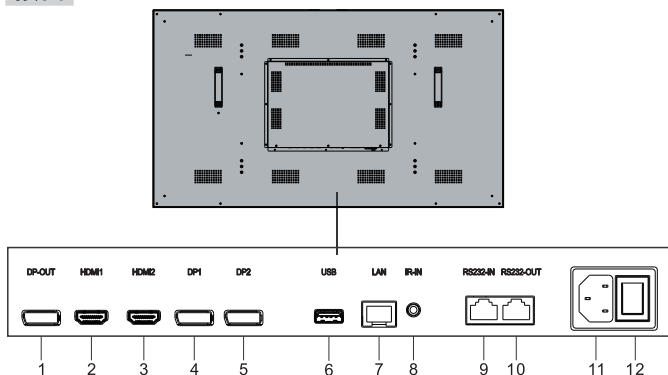

產品規格

產品型號	PN-KV554U	PN-KV554U-18	PN-KV554U-09
液晶顯示規格參數			
面框拼接縫	3.5mm	1.8mm	0.88mm
尺寸	54.64"	54.64"	54.64"
解析度	1920 x 1080 (pixels)	1920 x 1080 (pixels)	1920 x 1080 (pixels)
亮度	500 cd/m ² (typ.)	500 cd/m ² (typ.)	500 cd/m ² (typ.)
對比度	1200:1(typ.)	1000:1(typ.)	1100:1(typ.)
反應時間	8ms (typ.)	8ms (typ.)	8ms (typ.)
視角	178°(H) / 178°(V)	178°(H) / 178°(V)	178°(H) / 178°(V)
平命壽命	50,000 hrs (min.)	50,000 hrs (min.)	50,000 hrs (min.)
輸出/輸入端子	DP OUT*1	DP OUT*1	DP OUT*1
	DP IN*1	DP IN*1	DP IN*1
	HDMI IN * 2	HDMI IN * 2	HDMI IN * 2
	USB * 1	USB * 1	USB * 1
	RS232-IN*1(RJ45)	RS232-IN*1(RJ45)	RS232-IN*1(RJ45)
	RS232-OUT*1(RJ45)	RS232-OUT*1(RJ45)	RS232-OUT*1(RJ45)
	LAN * 1	LAN * 1	LAN * 1
	IR IN * 1	IR IN * 1	IR IN * 1
系統			
消耗功率	200W	200W	200W
遙控方式	IR Remote		
主機板晶片	NT68292-K61A	NT68292-K61A	NT68292-K61A
產品輸入值	額定電壓/額定頻率/額定電流: 100-240V~ 50/60Hz 5.0A		
工作溫度	0°C~40°C		
海拔高度	≤5000m		
產品尺寸	1213.4mmx121.9mm x684.2mm	1211.4mmx121.1mm x682.2mm	1210.51mmx121.1mm x681.22mm
產品重量	淨重: 27.15 kg 毛重: 32 kg	淨重: 24.2 kg 毛重: 30.2 kg	淨重: 22.5 kg 毛重: 27.3 kg

安裝連接

開箱清單

打開外箱有下列物件

接口

信號端口	說明
1	DP-OUT 接口
2	HDMI1 接口
3	HDMI2 接口
4	DP1 接口
5	DP2 接口
6	USB2.0 接口
信號端口	說明
7	LAN 接口
8	IR-IN 接口
9	RS232-IN 接口
10	RS232-OUT 接口
11	電源輸入接口
12	電源開關

串接示範

經銷商章